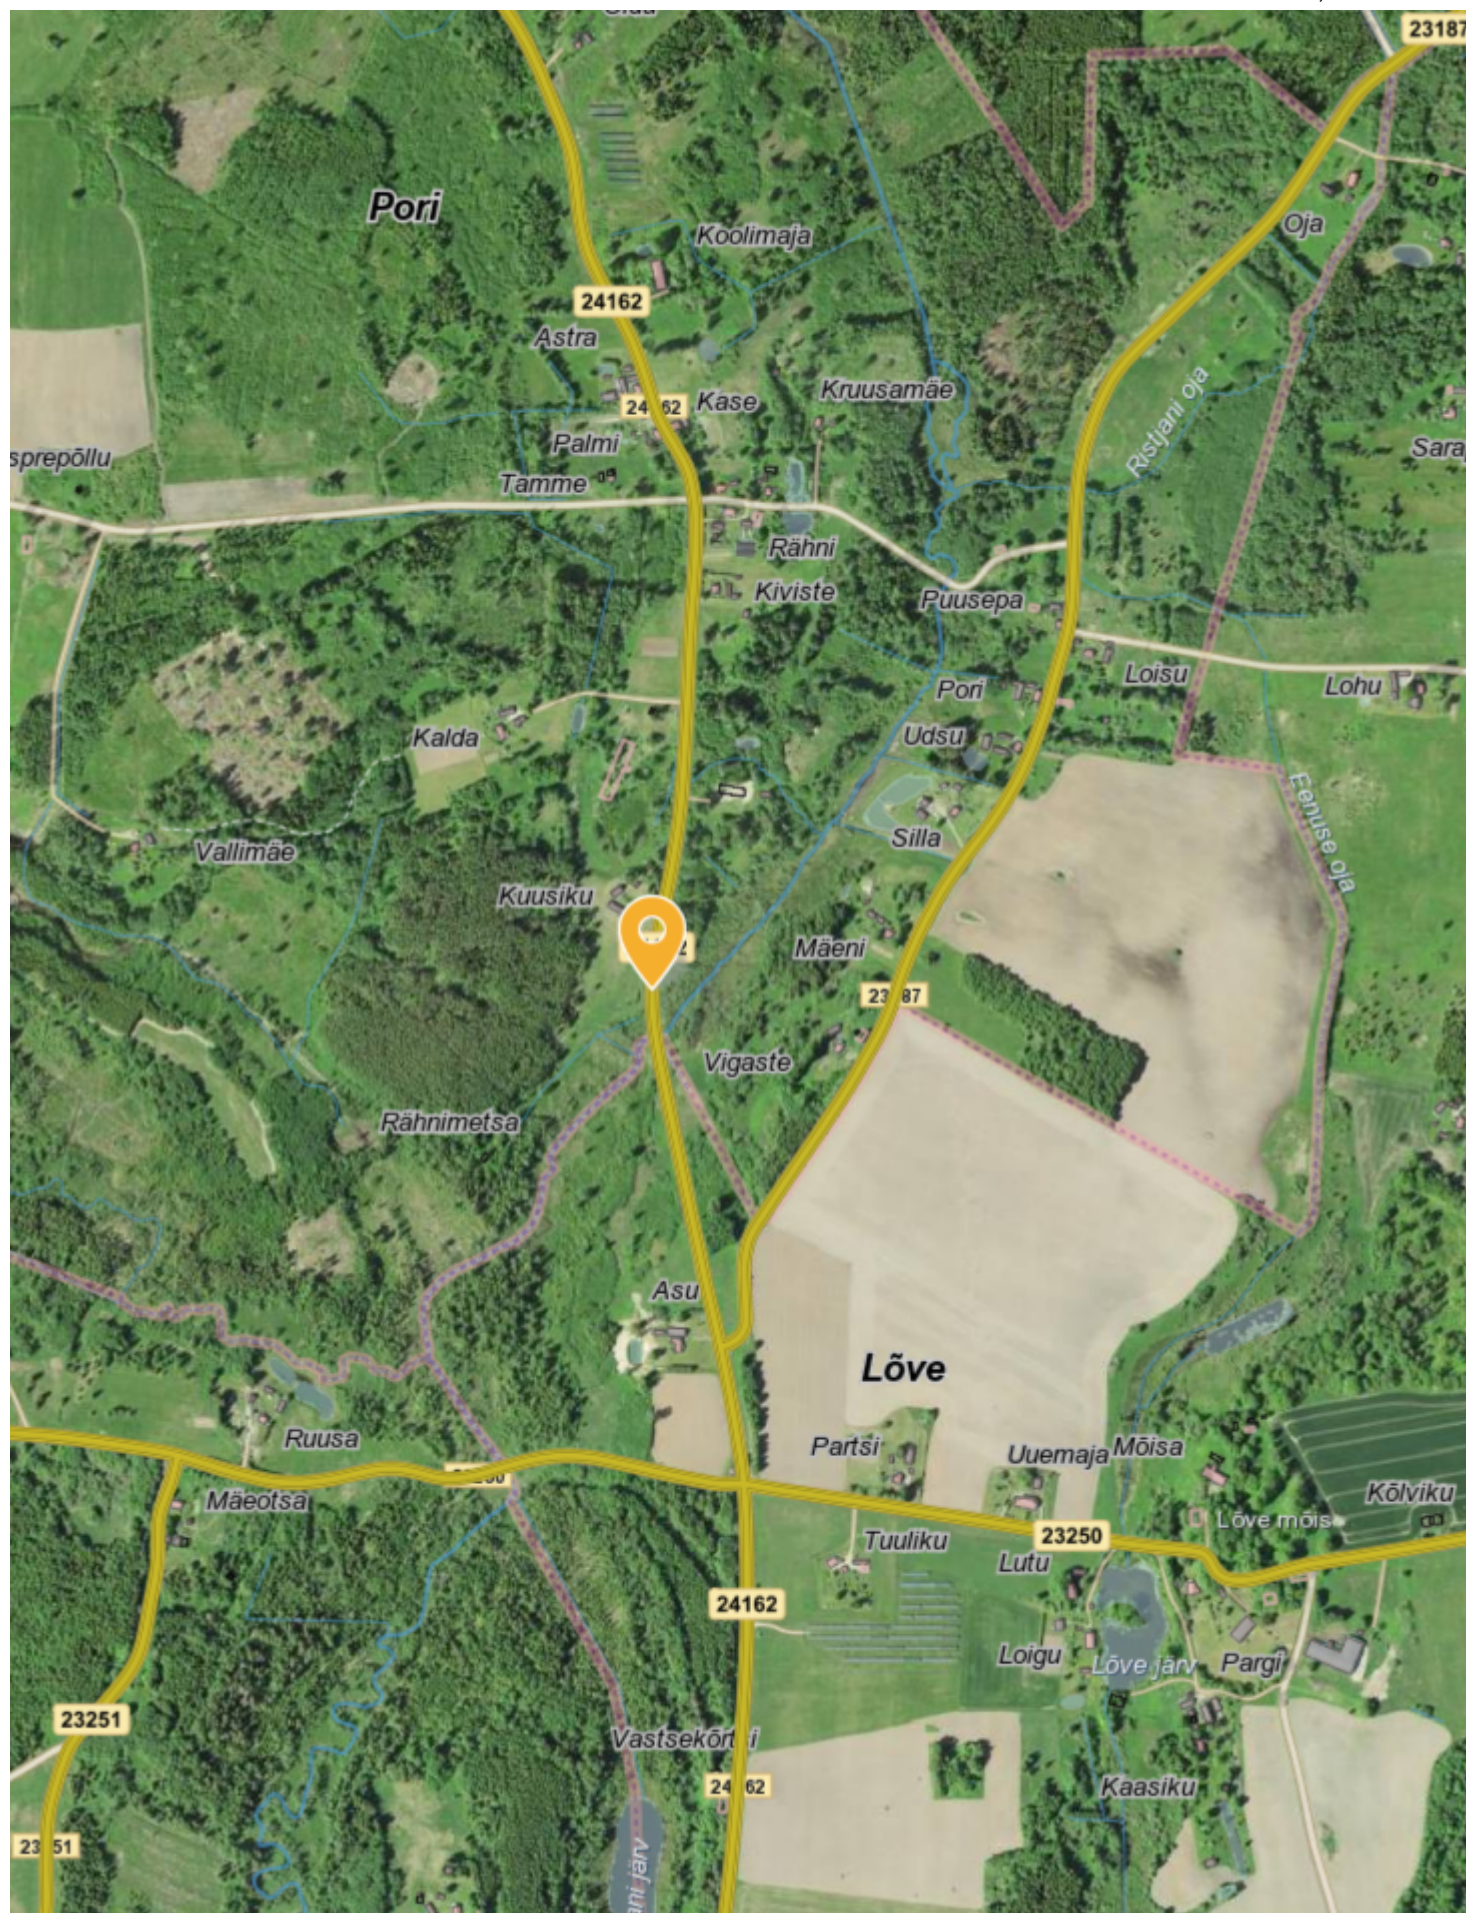

Mõõtkava: 1:9304

X = 6438900, Y = 610955

X = 6436545, Y = 609154

Legend: